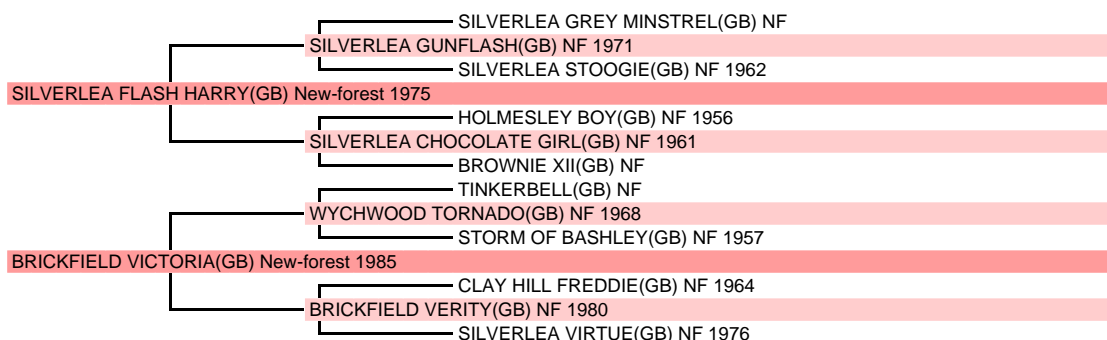

SILVERLEA SIMPLY RED (GB)

New-forest Male Alezan 1m45 1994 Etalon privé

PONEY CONC. COMPL. : IPC 122(2002)

PONEY OBSTACLE : IPO 166(2009)

SAUT D'OBSTACLES : ISO 125(2009)

PÃre

| 1975 | SILVERLEA FLASH HARRY (GB), Bai | | | |
|------|---|---------------|---------------|-----------------|
| 1981 | SILVERLEA GOLDEN CASCADE (GB), F, Alezan de DANESHILL KRISTINA (GB) par HOWEN BAMBI | Mod All | | 7 prod. |
| 1981 | SILVERLEA TOUCH OF GOLD (GB), F, Alezan de FRITHAM VAL VAL OF HOWEN (GB) par GREY EAGLE OF FRITHAM (GB) | Mod All | | 6 prod. |
| 1988 | FLIGHTPATH (GB), M, Gris de WALFRIED'S FRIEDA (DE) par VLASHORST BROWN JIMMY | Mod All | | Etalon priv  |
| 1988 | SILVERLEA SPRING FEVER (GB), M, Bai de SILVERLEA GAYE (GB) par SILVERLEA MICHAELMAS (GB) | IPO 126(2002) | ISO 108(2001) | Etalon priv  |
| 1989 | SILVERLEA CORNDOLLY (GB), F, Bai de SILVERLEA DOLLY BAY (GB) par SILVERLEA MICHAELMAS (GB) | Mod All | | Pouliniere |
| 1989 | SILVERLEA FIRELIGHT (GB), M, Bai de DANEHURST GAIETY GIRL (GB) par GAY SURPRISE OF GAZA (GB) | IPO 119(1996) | IPC 109(1996) | |
| 1989 | SILVERLEA MARTINE (GB), F, Bai de SILVERLEA GAYE (GB) par SILVERLEA MICHAELMAS (GB) | Mod All | | 15 prod. |
| 1989 | SILVERLEA SUE ELLEN (GB), F, Bai de SILVERLEA HAREBELLE II (GB) par SILVERLEA MICHAELMAS (GB) | IPO 121(2006) | IPC 100(1997) | 1 prod. |
| 1990 | SILVERLEA CAROLINE (GB), F, Gris de SILVERLEA HAREBELLE II (GB) par SILVERLEA MICHAELMAS (GB) | Mod All | | 11 prod. |
| 1990 | SILVERLEA DOLLARINA (GB), F, Bai brun de SILVERLEA DOLLY BAY (GB) par SILVERLEA MICHAELMAS (GB) | Mod All | | 7 prod. |
| 1990 | SILVERLEA HONEYPOT (GB), F, Isabelle de SILVERLEA HONEYCOMB II (GB) par BULL HILL LIMELIGHT (GB) | Mod All | | |
| 1991 | SILVERLEA HONEY GOLD II (GB), F, Alezan de SILVERLEA HONEYCOMB II (GB) par BULL HILL LIMELIGHT (GB) | IPO 133(2005) | ISO 103(2005) | Pouliniere |
| 1991 | SILVERLEA SEARCHLIGHT (GB), M, Bai de DANEHURST GAIETY GIRL (GB) par GAY SURPRISE OF GAZA (GB) | IPO 152(1996) | ISO 117(2000) | |
| 1992 | SILVERLEA SPORTSMAN (GB), M, Bai de SILVERLEA GAYE (GB) par SILVERLEA MICHAELMAS (GB) | IPO 119(2000) | JC PO 4 ans | Etalon priv  |
| 1994 | SILVERLEA BAYWATCH (GB), M, Bai de SILVERLEA GAYE (GB) par SILVERLEA MICHAELMAS (GB) | IPO 124(1999) | CSO | Etalon national |
| 1994 | SILVERLEA SIMPLY RED (GB) (Voir ci-dessus) | IPO 166(2009) | ISO 125(2009) | Etalon priv  |
| 1994 | SILVERLEA TOUCHSTONE (GB), H, Bai brun de SILVERLEA PINKSTONE (GB) par SILVERLEA BOBBY JOE (GB) | IPD 106(2001) | Poney CC | |
| 1995 | SILVERLEA GALINA (GB), F, Bai de SILVERLEA GAYE (GB) par SILVERLEA MICHAELMAS (GB) | Mod All | | 7 prod. |
| 1996 | SILVERLEA MISS TINA (GB), F, Bai de SILVERLEA DOLLY BAY (GB) par SILVERLEA MICHAELMAS (GB) | IPO 128(2008) | CSO | 2 prod. |
| 1996 | SILVERLEA MISTY MORNING (GB), F, Aubere de SILVERLEA RED RAMBLER II (GB) par SILVERLEA MICHAELMAS (GB) | IPO 117(2006) | | Pouliniere |
| 1996 | SILVERLEA RIVERDANCE (GB), M, Bai de BRICKFIELD VICTORIA (GB) par WYCHWOOD TORNADO (GB) | IPO 144(2006) | CSO | |
| 1996 | SILVERLEA SLIPSTREAM (GB), M, Bai de SILVERLEA GAYE (GB) par SILVERLEA MICHAELMAS (GB) | IPO 128(2010) | CSO | |
| 1996 | WOODROW RINGMASTER (GB), M, Bai de WOODROW HONEY'S DYNASTY (GB) par WOOTTON SPARKY (GB) | Poney SO | Poney CC | |