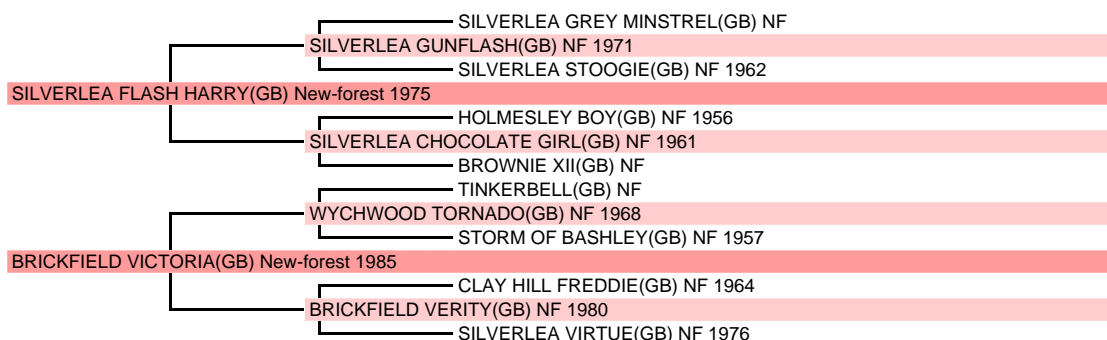

# SILVERLEA SIMPLY RED (GB)

New-forest Male Alezan 1m45 1994 Etalon privé

PONEY CONC. COMPL. : IPC 122(2002)

PONEY OBSTACLE : IPO 166(2009)

SAUT D'OBSTACLES : ISO 125(2009)